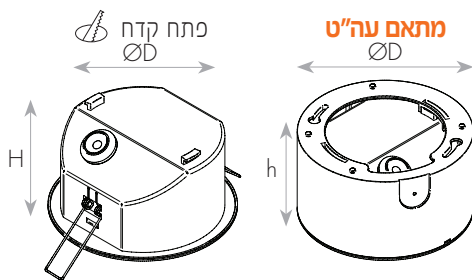

יחידת חירום חד תכליתית מוגנת מים IP65 להתקנה כשקוע או צמוד תקרה בעזרת מתאם (כלול בערכה). המוצר מסופק עם עדשה נוספת בפוטומטריה א-סימטרית. מיועדת להארת נתיבי מילוט על פי תקן 1838 וכוללת יחידת בקרה לבדיקת סוללה, ממיר, מתח טעינה ופריקה. יחידת הבקרה פועלת באופן עצמאי ואוטומטי לחלוטין (חודשית ושנתית). היחידה כוללת חיווי ויזואלי (נורת LED) לפעילות ותקלות. זמן פעולה בחירום כ-120 דקות ותפוקת אור בחירום הינה 500Lm. ייעודי לנתיבי מילוט, מסדרונות, בתי מלון, משרדים, מגדלי מגורים.

מק"ט - 77703150

NSDR emergency downlight - דגם

קישור לדף מוצר ואביזרים נלווים באתר

5Years Guarantee | PRO | 220-240V 50-60Hz | IP65 | מתאים לדרשות התקן הישראלי

DIMENSIONS & WEIGHT

Height	68mm
Diameter	120mm
Cut hole	110mm
Product weight	350g

מידות ומשקל

MATERIALS & COLORS

Product color	white
Body material	PC
Cover finishing	milky
Cover material	PC
Lens material	PC

מבנה וגימור

ELECTRICAL DATA

נתונים חשמליים

Nominal wattage	2X3W
Nominal current	0.02A
Nominal voltage	220-240V
Mains frequency	50/60Hz
Protection class	Class 2
Operating mode	Internal LED driver
Driver manufacturer	Integrated
Driver output current	340mA
Battery	LiFePO4